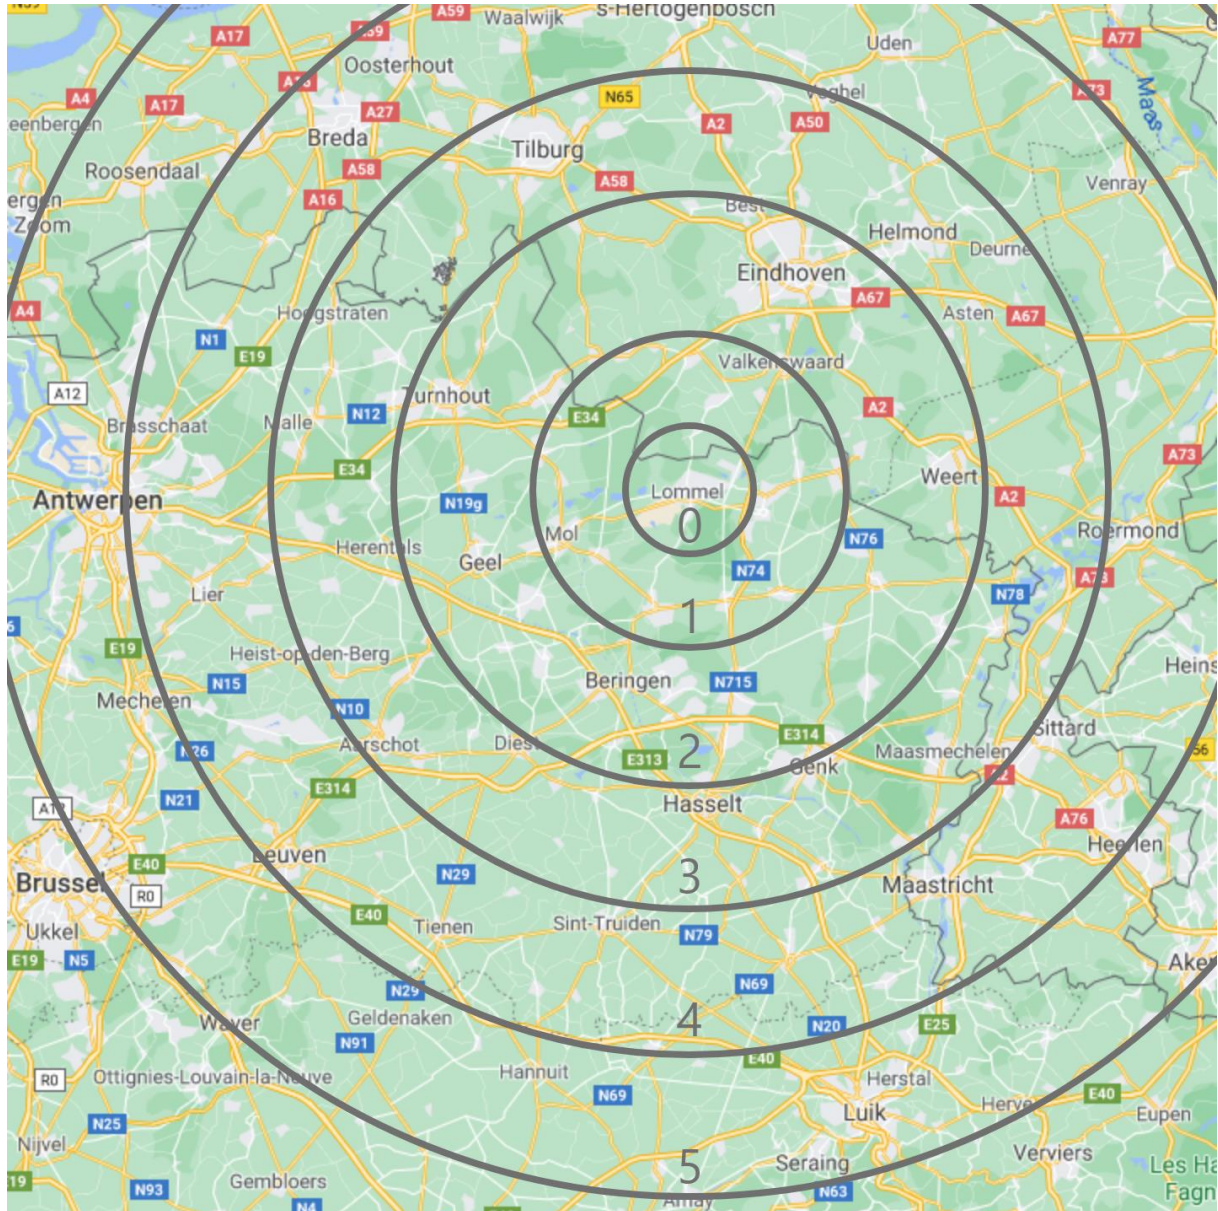

Transporttarieven Big Bags / Los

Transporttarief	Regio 0	Regio 1	Regio 2	Regio 3	Regio 4	Regio 5
Tarief excl. BTW	€0	€65	€125	€190	€240	€360
Tarief incl. BTW	€0	€79	€151	€230	€290	€436

Info:

- Regio 1 zijn randgemeentes van Lommel en Pelt